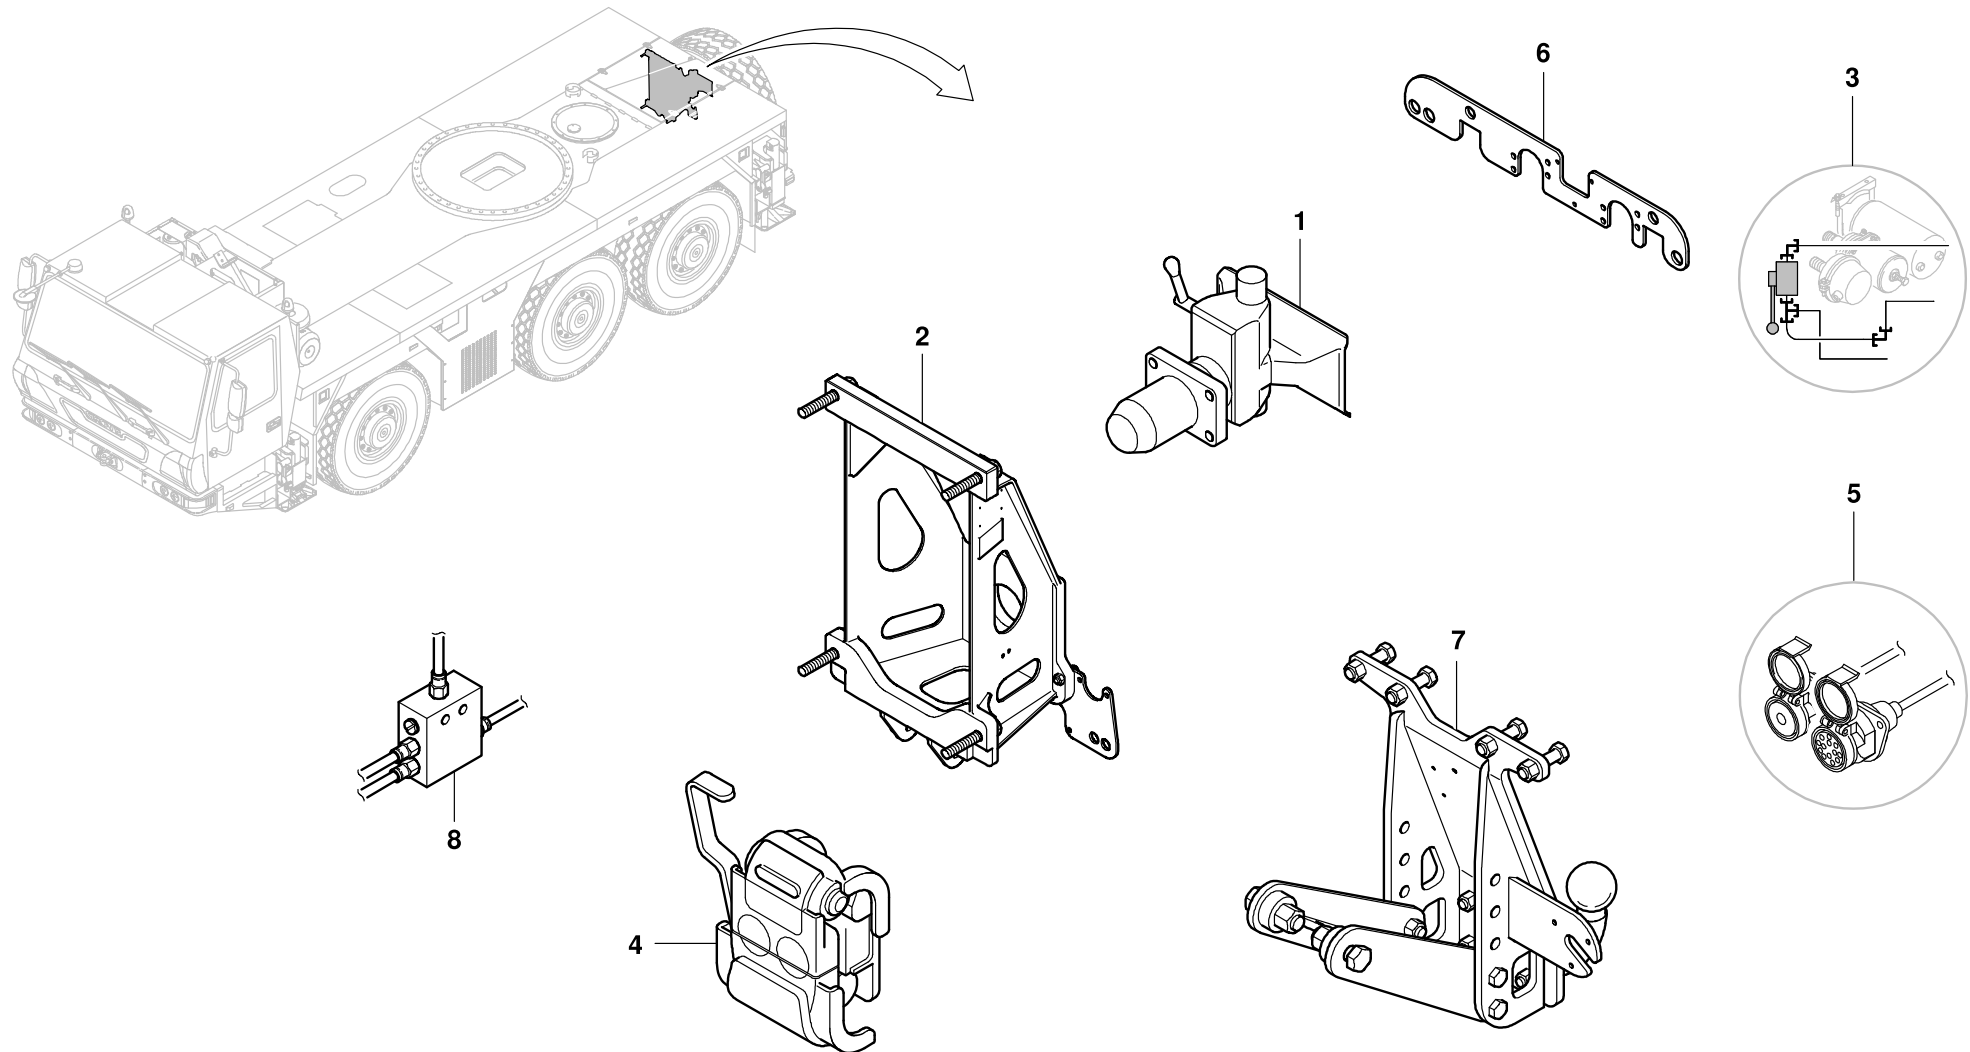

3206761-0-BL01-0413-3050

GROVE

ANHAENGERBETRIEB
TRAILER-OPERATION

ERSATZTEILLISTE
LIST OF SPARE PARTS

**GMK 3050
BE 758**

04.13

3206761-ETL #

1/2

GROVE

ANHAENGERBETRIEB
TRAILER-OPERATION

BILDTADEL
PICTORIAL DISPLAY

GMK 3050
BE 758

04.13

3206761-ETL #

2/2

3206761-0-BL02-0413-3050